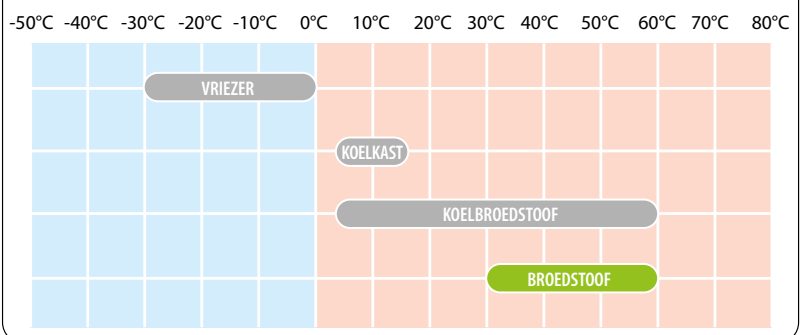

ATMOSPHERE BROEDSTOVEN

PROFESSIONEEL • ROBUUST • DUURZAAM

ATMOSPHERE AI BROEDSTOVEN

Een Bronson Atmosphere broedstoof belichaamt robuustheid, nauwkeurige temperatuurregeling en betrouwbaarheid.

Door o.a. een solide constructie en nauwkeurige temperatuurbeheersing biedt de Atmosphere broedstoof een gecontroleerde omgeving voor diverse toepassingen in laboratoria en onderzoeksinstituten.

INWENDIGE LUCHTCIRCULATIE

TEMPERATUURBEREIK BRONSON ATMOSPHERE SERIE

De Bronson Atmosphere broedstoven beschikken over een uniek Inwendig Luchtcirculatie Systeem (ILS) met een druk-achterwand voorzien van speciale luchtuitlaat sleuven en aanzuigplafond.

Dit bevordert homogene luchtcirculatie over draadroosters/plateaus, wat resulteert in hoge temperatuur-nauwkeurigheid en snelle hersteltijd na deuropening/sluiting en reduceert uitdrogingsverschijnselen