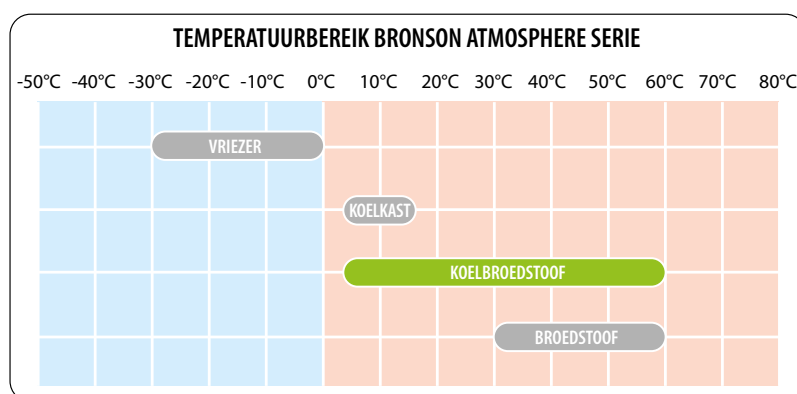

INWENDIGE LUCHTCIRCULATIE

De Bronson Atmosphere (koel)broedstoven beschikken over een uniek Inwendig Luchtcirculatie Systeem (ILS) met een druk-achterwand voorzien van speciale luchtuitlaat sleuven en aanzuigplafond.

Dit bevordert homogene luchtcirculatie over draadroosters/plateaus, wat resulteert in hoge temperatuurnauwkeurigheid en snelle hersteltijd na deuropening/sluiting en reduceert uitdrogingsverschijnselen.

Optioneel: o.a. PT-100 doorvoer voor externe sensor, alarmering via potentiaalvrij contact, ladesysteem, console met lade en afwerking tot aan het plafond.

TECHNISCHE SPECIFICATIES

Algemeen		ACI 600	ACI 1400	ACI 2x 250	ACI 3x 170*
Volume	L	600	1400	2x250	3x170
Externe afmetingen	mm	826x746x2025	1650x753x2025	826x746x2025	826x746x2325
Inwendige afmetingen	mm	695x575x1503	(2x) 695x575x1503	(2x) 695x590x643	(3x) 695x540x453
Exterieur		RVS-witgemoffeld	RVS-witgemoffeld	RVS-witgemoffeld	RVS-witgemoffeld
Interieur		RVS-304	RVS-304	RVS-304	RVS-304
Aantal deuren		1	2	2	3
Gewicht	kg	140	240	166	184
Temperatuur					
Instelbaar	°C	+4 tot +60	+4 tot +60	+4 tot +60	+4 tot +60
Temperatuur fluctuatie	°C	≤0,15°C	≤0,15°C	≤0,15°C	≤0,15°C
Temperatuur nauwkeurigheid	°C	≤0,5°C	≤0,5°C	≤0,5°C	≤0,5°C

De specificaties zijn met grote zorgvuldigheid samengesteld maar hieruit mogen geen rechten ontleend worden. * Samenstelling altijd op aanvraag.